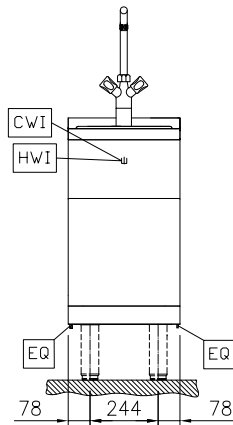

### Product Nr. \_\_\_\_\_

Spoelbak unit met vlak bovenblad, vloermodel met gesloten onderbouw. Naadloos ingelaste spoelbak 300x500x150 mm met afgeronde hoeken, 1" afvoer met overlooppijp. Rondom de spoelbak is een afgeronde opstaande rand ter voorkoming van lekken in de spoelbak.  $\frac{3}{4}$ " mengkraan met draaiknoppen en hoge uitloop. Het dragende frame, het bovenblad en de beplating zijn vervaardigd van roestvrijstaal AISI304. 2 mm dik vlak bovenblad met anti-druppel frontprofiel en 40 mm hoge opstaande achterrand. Gladde oppervlakken voor eenvoudige reiniging. Thermodul koppelrails maken een strakke verbinding met andere units van de Thermaline mogelijk. IPX5 waterdicht.

## Uitvoering

- Alle belangrijke componenten zijn eenvoudig bereikbaar vanaf de voorzijde.
- Het Thermodul verbindingssysteem zorgt voor een vrijwel naadloos bovenblad bij gekoppelde units.
- IPX5 waterdichtheid gecertificeerd.
- Ruim bemeten kraan.

## Constructie

- De onderbouw in gesloten uitvoering.
- Het bovenblad is van 2 mm dik roestvrijstaal 1.4301 (AISI304).
- Uitgevoerd overeenkomstig DIN 18860-2, met een bovenblad met 20 mm anti-druppelprofiel en een 70 mm verzonken plint.
- Gladde oppervlakken zonder verborgen hoeken voor eenvoudig schoonmaken.
- Inwendig roestvrijstalen frame voor heavy duty stevigheid.

Front aanzicht

Zij aanzicht

CWI = Koud water invoer 1  
 D = Afvoer  
 HWI = Warm water invoer

Boven aanzicht

**Water**

Warm water aansluiting	
588635 (MBZAGBD300)	3/4"
Afvoer aansluiting	1"
Water toevoer leiding, koud/warm	3/4"