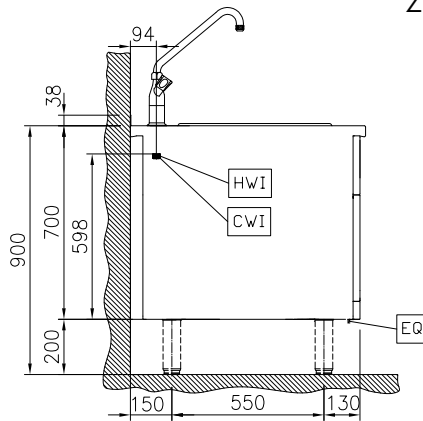

### Product Nr. \_\_\_\_\_

Spoelbak unit met vlak bovenblad, vloermodel met gesloten onderbouw. Naadloos ingelaste spoelbak 300x500x150 mm met afgeronde hoeken, 1" afvoer met overlooppijp. Rondom de spoelbak is een afgeronde opstaande rand ter voorkoming van lekken in de spoelbak.  $\frac{3}{4}$ " mengkraan met draaiknoppen en hoge uitloop. Het dragende frame, het bovenblad en de beplating zijn vervaardigd van roestvrijstaal AISI304. 2 mm dik vlak bovenblad met anti-druppel frontprofiel en 40 mm hoge opstaande achterrand. Gladde oppervlakken voor eenvoudige reiniging. Thermodul koppelrails maken een strakke verbinding met andere units van de Thermaline mogelijk. IPX5 waterdicht.

## Uitvoering

- Alle belangrijke componenten zijn eenvoudig bereikbaar vanaf de voorzijde.
- Het Thermodul verbindingssysteem zorgt voor een vrijwel naadloos bovenblad bij gekoppelde units.
- IPX5 waterdichtheid gecertificeerd.
- Ruim bemeten kraan.

## Constructie

- De onderbouw in gesloten uitvoering.
- Het bovenblad is van 2 mm dik roestvrijstaal 1.4301 (AISI304).
- Uitgevoerd overeenkomstig DIN 18860-2, met een bovenblad met 20 mm anti-druppelprofiel en een 70 mm verzonken plint.
- Gladde oppervlakken zonder verborgen hoeken voor eenvoudig schoonmaken.
- Inwendig roestvrijstalen frame voor heavy duty stevigheid.

Front aanzicht

Zij aanzicht

CWI = Koud water invoer 1  
 D = Afvoer  
 HWI = Warm water invoer

Boven aanzicht

**Water**

Warm water aansluiting	
588635 (MBZAGBD300)	3/4"
Afvoer aansluiting	1"
Water toevoer leiding, koud/warm	3/4"