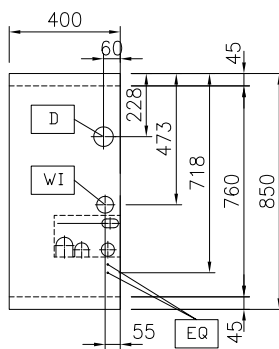

Front aanzicht

Zij aanzicht

CWI = Koud water invoer 1  
 D = Afvoer  
 HWI = Warm water invoer

Boven aanzicht

**Water**

Warm water aansluiting	
588635 (MBZAGBD300)	3/4"
Afvoer aansluiting	1"
Water toevoer leiding, koud/warm	3/4"